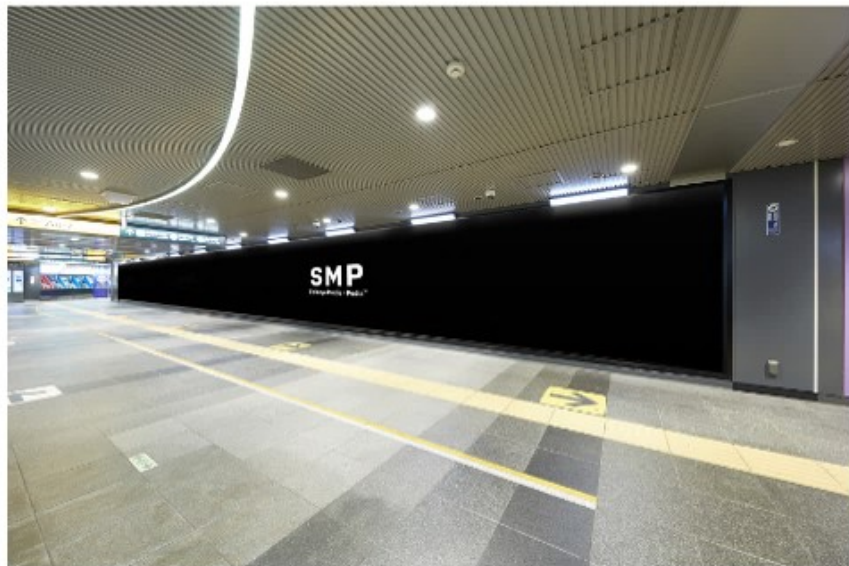

# 田園都市線渋谷駅ビッグサイネージプレミアム

全長約25m、OOH用のLEDサイネージとしては最大級で、ユニークかつ迫力のある表現が可能な超大型デジタルサイネージです。