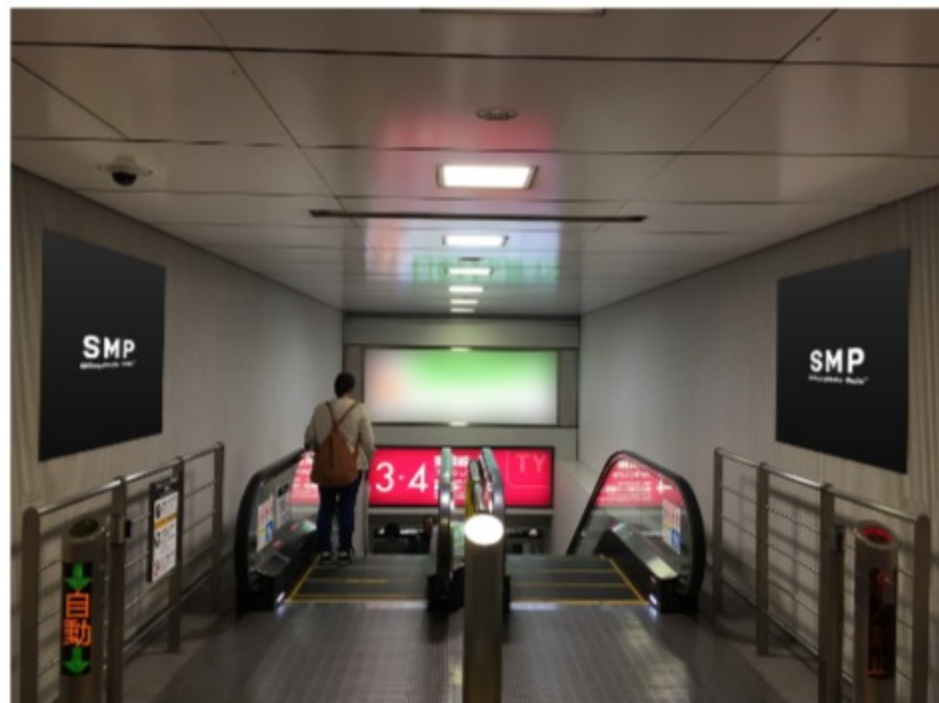

臨時集中ばり 東横線・渋谷 Aセット/Bセット

普段は媒体使用しない階段壁面を贅沢にジャック可能なポスター媒体です

期間

7日間(掲載開始日：月曜日)

広告料金

Aセット

掲出料金(最大掲出時)：¥3,500,000

加工・取付費：¥20,000/1枚

Bセット

掲出料金(最大掲出時)：¥2,800,000

加工取付費：¥20,000/1枚

媒体サイズ

B0サイズ

H1,030mm×W1,456mm

数量

Aセット 受付枚数：20枚以上